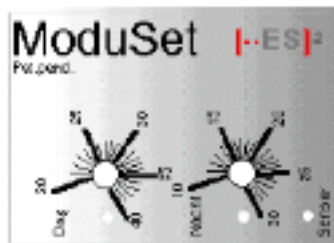

Deze installatie, geschikt voor een woning/appartement met ca. 90-110 m2 woonoppervlakte, bestaat uit:

- 3 stuks vloerverwarmingskabel, [-ES]² K3000, totaal 9.000 Watt
- Warmteverdeelfolie onder alle kabels
- [-ES]² ModuSet energie-besparende temperatuurregeling met **klokthermostaat**
- Aluminium bevestigingstape voor de kabels
- 1 **Siemens** doorstroomverwarmer, type DH40024, 24 kW, voor warmwater in het hele huis.
- Leggen van alle kabels en aansluiten van de regelingen en de doorstroomverwarmer.

Let op: geschikte aansluitpunten, 3 groepen van 16A/230V, een 3-fase aansluiting (35/40A) voor de doorstroomverwarmer en de warm/koud water aansluitpunten moeten aanwezig zijn.

Klokthermostaat, ThermoColor+ AR02

ModuSet modulerende regeling

3 Kabels, ieder 3.000 Watt

Technische gegevens Siemens doorstroomverwarmer:

Elektrische aansluiting:	3PE-400V, 35/40A
Wateraansluitingen:	G 1/2" A
Afmetingen:	47.2 x 23.6 x 13.9 cm
Beschermingsklasse:	IP25
Max. waterdruk:	10 Bar