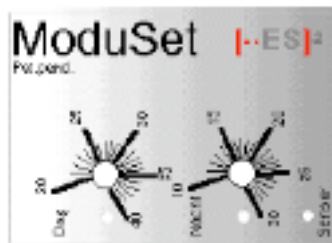

Deze installatie, geschikt voor een woning/appartement met ca. 90 m2 woonoppervlakte, bestaat uit:

- 3 stuks vloerverwarmingskabel, [-ES]² K3050, totaal 9.150 Watt
- Warmteverdeelfolie onder alle kabels
- [-ES]² ModuSet energie-besparende temperatuurregeling met **klokthermostaat**
- Aluminium bevestigingstape voor de kabels
- 1 **Siemens** doorstroomverwarmer, type DH40024, 24 kW, voor warmwater in het hele huis.
- Leggen van alle kabels en aansluiten van de regelingen en de doorstroomverwarmer.

Let op: geschikte aansluitpunten, 3 groepen van 16A/230V, een 3-fase aansluiting (35/40A) voor de doorstroomverwarmer en de warm/koud water aansluitpunten moeten aanwezig zijn.

Klokthermostaat, ThermoColor+ AR02

ModuSet modulerende regeling

Kabel, 174 meter, 3.050 Watt

Technische gegevens Siemens doorstroomverwarmer:

Elektrische aansluiting: 3P-400V, 35/40A
 Wateraansluitingen: G 1/2" A
 Afmetingen: 47.2 x 23.6 x 13.9 cm
 Beschermingsklasse: IP25
 Max. waterdruk: 10 Bar