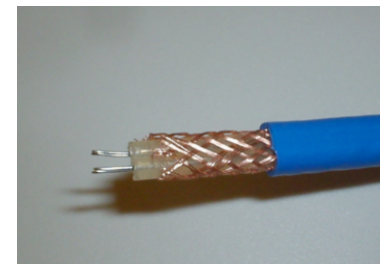

Deze installatie, geschikt voor een woning/appartement met ca. 90 m2 woonoppervlakte, bestaat uit:

- 3 stuks vloerverwarmingskabel, [-ES]² K3050, totaal 9.150 Watt
- Warmteverdeelfolie onder alle kabels
- [-ES]² ModuSet energie-besparende temperatuurregeling met **klokthermostaat**
- Aluminium bevestigingstape voor de kabels
- 1 **Siemens** doorstroomverwarmer, type DH40024, 24 kW, voor warmwater in het hele huis.
- Leggen van alle kabels en aansluiten van de regelingen en de doorstroomverwarmer.

Let op: geschikte aansluitpunten, 3 groepen van 16A/230V, een 3-fase aansluiting (35/40A) voor de doorstroomverwarmer en de warm/koud water aansluitpunten moeten aanwezig zijn.

Klokthermostaat, ThermoColor+ AR02

ModuSet modulerende regeling

Kabel, 174 meter, 3.050 Watt

Technische gegevens Siemens doorstroomverwarmer:

Elektrische aansluiting: 3P-400V, 35/40A
 Wateraansluitingen: G 1/2" A
 Afmetingen: 47.2 x 23.6 x 13.9 cm
 Beschermingsklasse: IP25
 Max. waterdruk: 10 Bar