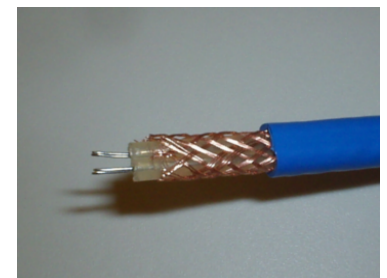

Deze installatie, geschikt voor een woning/appartement met ca. 90-110 m2 woonoppervlakte, bestaat uit:

- 3 stuks vloerverwarmingskabel, [-ES]² K3000, totaal 9.000 Watt
- Warmteverdeelfolie onder alle kabels
- [-ES]² ModuSet energie-besparende temperatuurregeling met **klokthermostaat**
- Aluminium bevestigingstape voor de kabels
- 1 **Siemens** doorstroomverwarmer, type DH40024, 24 kW, voor warmwater in het hele huis.
- Leggen van alle kabels en aansluiten van de regelingen en de doorstroomverwarmer.

Let op: geschikte aansluitpunten, 3 groepen van 16A/230V, een 3-fase aansluiting (35/40A) voor de doorstroomverwarmer en de warm/koud water aansluitpunten moeten aanwezig zijn.

Klokthermostaat, ThermoColor+ AR02

ModuSet modulerende regeling

3 Kabels, ieder 3.000 Watt

Technische gegevens Siemens doorstroomverwarmer:

Elektrische aansluiting:	3PE-400V, 35/40A
Wateraansluitingen:	G 1/2" A
Afmetingen:	47.2 x 23.6 x 13.9 cm
Beschermingsklasse:	IP25
Max. waterdruk:	10 Bar